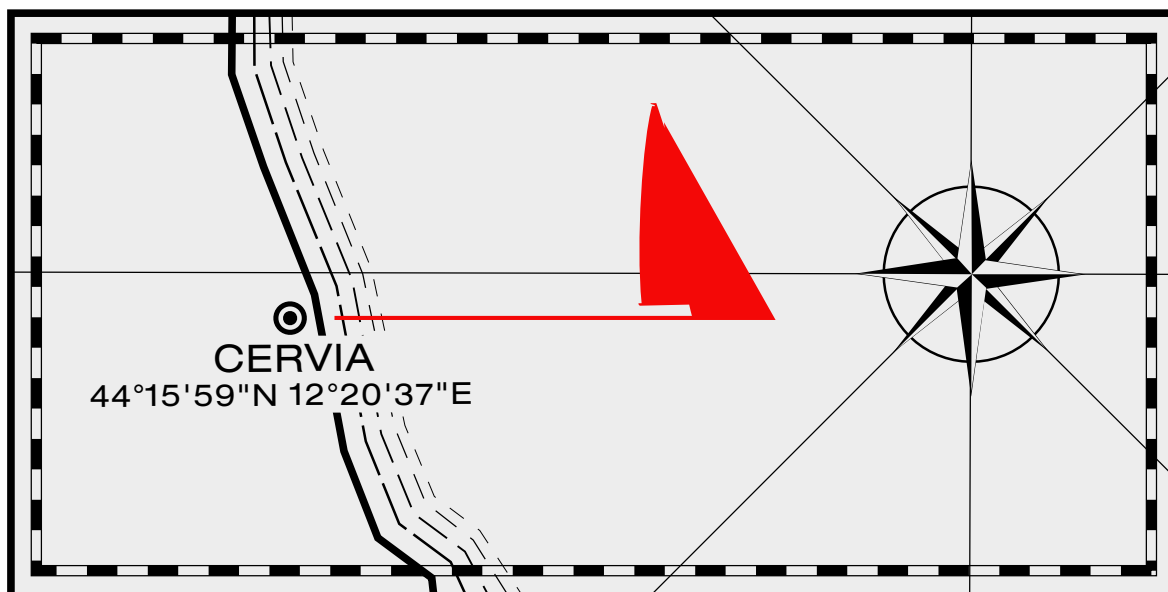

 CIRCOLO NAUTICO CERVIA
SCUOLA *Vela* ALTURA

LABORATORIO PRATICO DI NAVIGAZIONE PIANA

A CURA DEL CENTRO DI ISTRUZIONE PER LA NAUTICA FIV
DEL CIRCOLO NAUTICO CERVIA

- APPROCCIO TEORICO ALLA NAVIGAZIONE PIANA
- CARTEGGIO SEMPLIFICATO CON ROTTA STIMATA E RILEVAMENTI
- CARTEGGIO CON UTILIZZO DI GPS
- UTILIZZO PRATICO DEL PORTOLANO E DELL'ELENCO DEI FARI E FANALI E SEGNALI DA NEBBIA